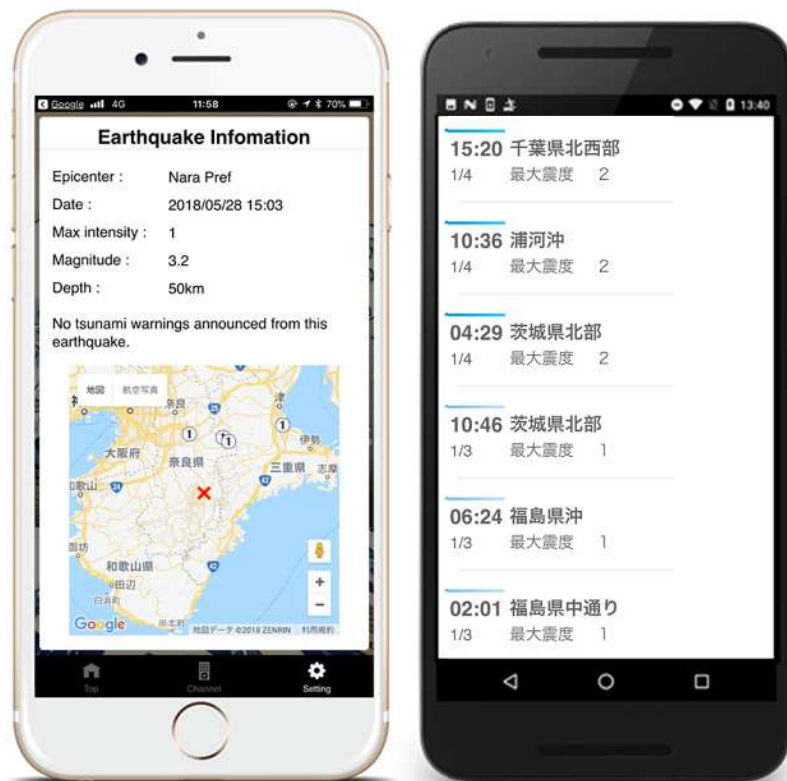

訪日外国人向けニュースアプリ「Portable News」 スカパーJSAT様

「防災クラウド」情報活用画面

提供方法 APIを使った情報のご提供

情報を要求

防災クラウド

API

テキストデータを返却

活用例：震度マップ・地震一覧・発表中の気象警報/注意報一覧

提供方法 PUSH通知による情報配信

活用例：緊急地震速報の配信・気象警報/注意報発表のお知らせ

導入事例 デジタルサイネージ

防災啓発・災害情報提供サービス「City Watch」

City Watch

▶ 二十世紀が丘美野里町

+ソナエ

Today ☀️ 28 / 18 °C Tomorrow 🌧️ 28 / 18 °C